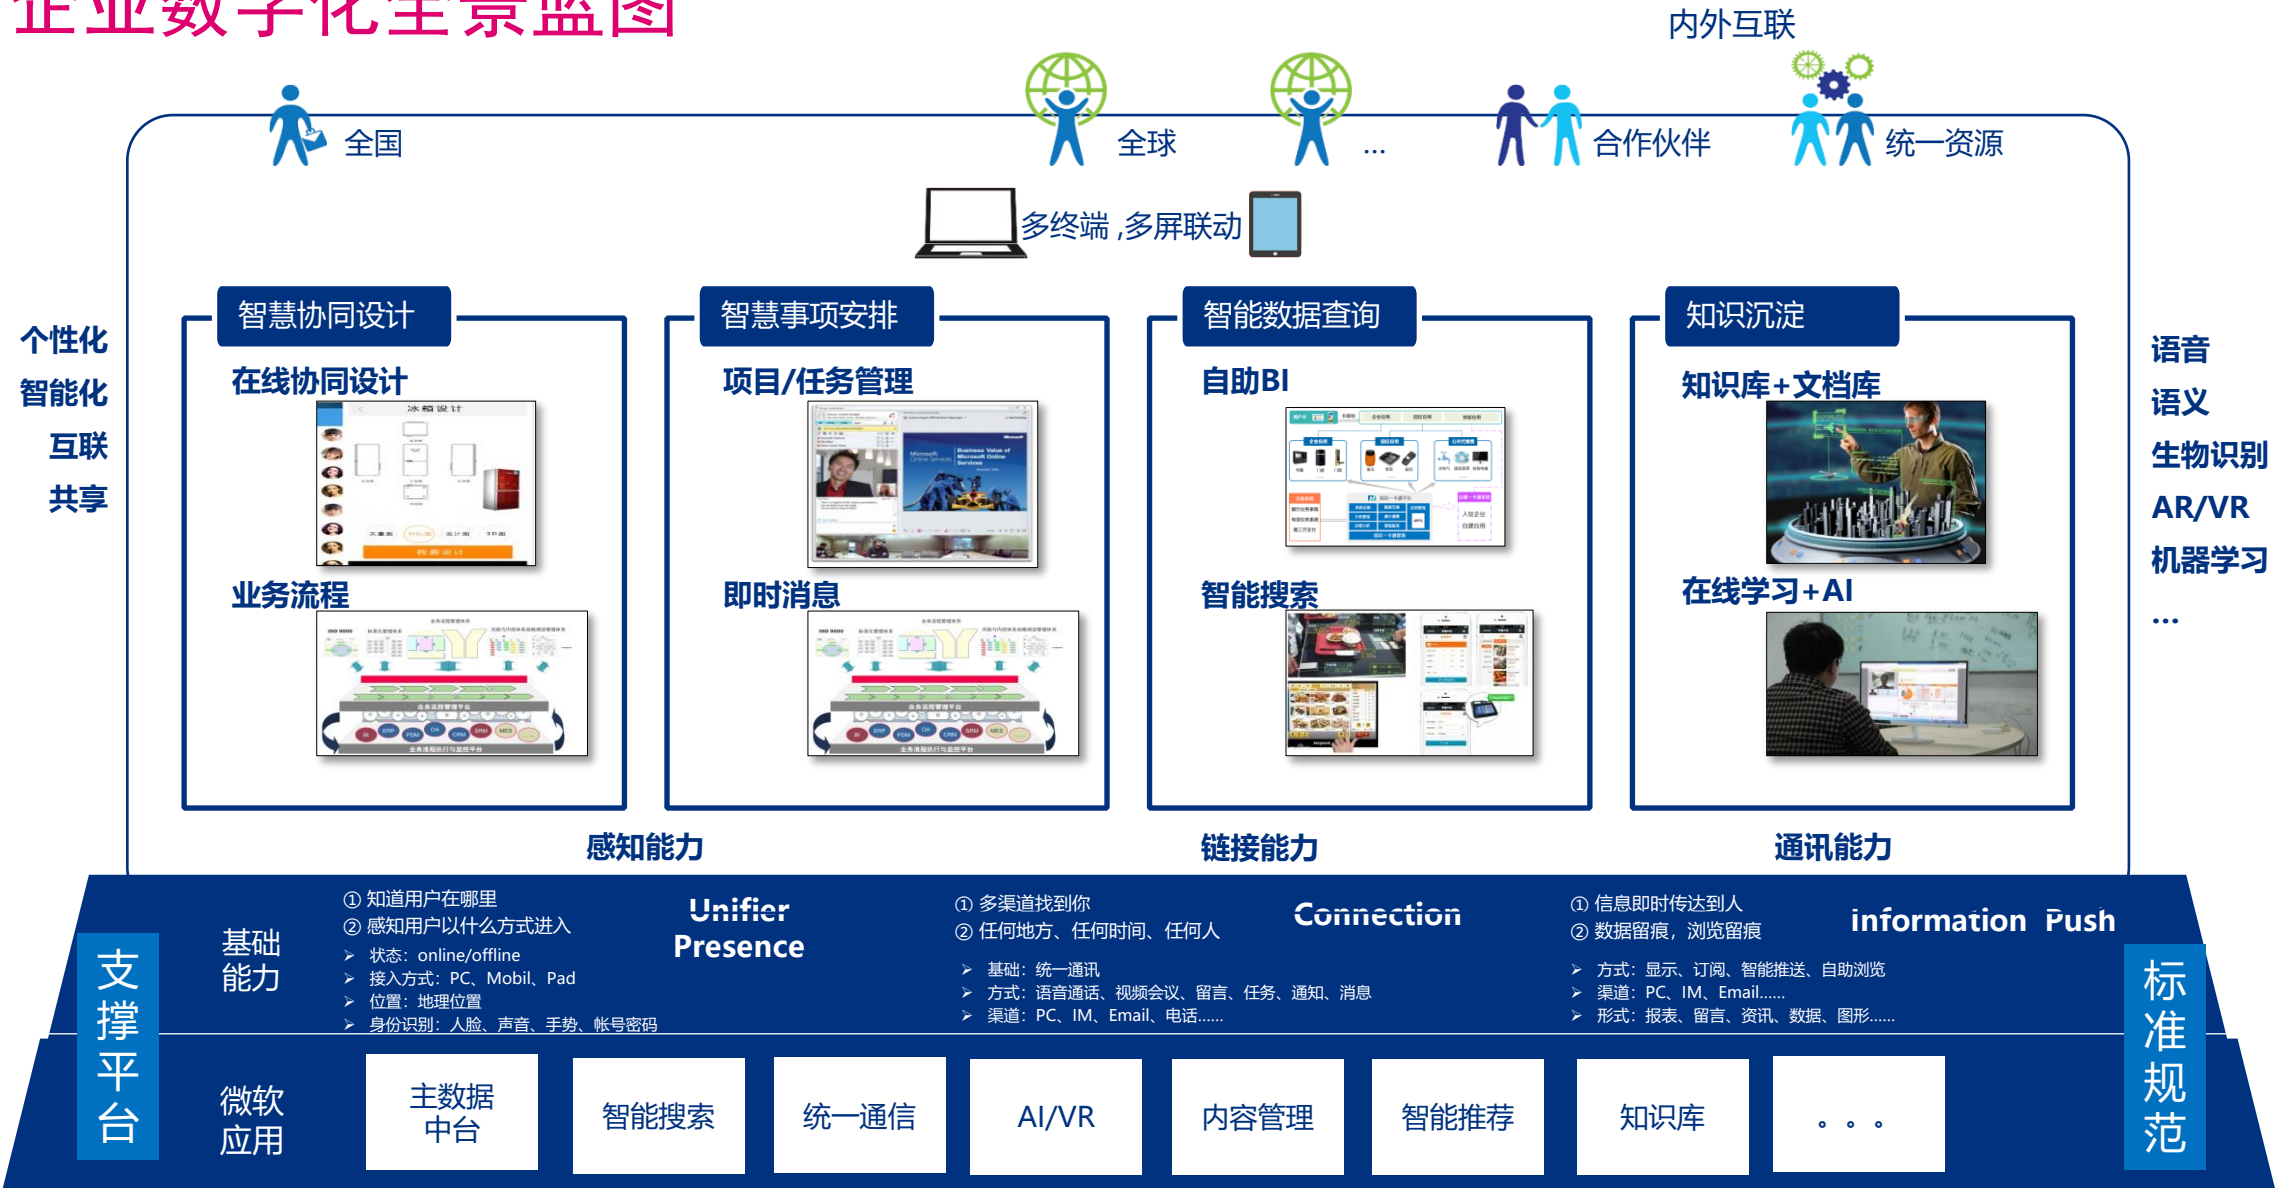

企业数字化创新-数字化办公

如何提升数字化办公效率

企业数字化全景蓝图

Nova可以做什么？

我们提供最好的数字化智慧办公平台

- 界面简洁明了
- 贴近您的业务需求
- 完整合理的架构设计
- 构建智慧办公体系和管理平台
- 快速定制开发功能

为什么选择Nova?

从业务、用户、内网工作平台搭建应用场景

业务

- 统一组织管理
- 敏捷组织管理
- 新业务随时扩展
- 应用快速响应
- 投资回报率高
- 可以成长的解决方案

用户

- 用户体验提升
- 提升效率及生产力
- 授权管理
- 以用户为中心
- 快速获取重要信息
- 移动应用

内网工作平台

- 减少投入使用成本和时间
- 降低操作复杂性
- 功能应用集的最佳实践
- 降低运维成本
- 微软生态系统+自定义功能块
- 符合微软的更新

联系我们，了解更多产品与服务